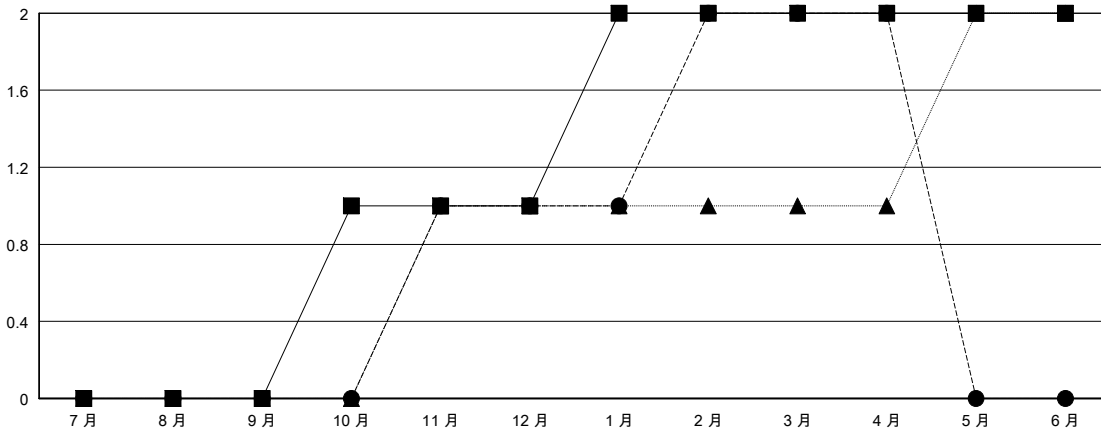

MONTHLY MEMBERSHIP PROGRESS REPORT

District 300B2

Results as of: 04/30/2018

GMT: PEI-JEN CHEN

地點 REP OF CHINA

GMT憲章區

分會			
成果 2017-2018			
季	新分會目標	新會	會員流失的分會
7月/8月/9月	0	0	0
10月/11月/12月	1	1	0
1月/2月/3月	1	1	0
4月/5月/6月	0	0	0

位會員@每位須繳			
成果 2017-2018			
季	會員淨增長目標	實際會員增長數	實際退會會員 (包括轉會)
7月/8月/9月	170	262	17
10月/11月/12月	10	76	80
1月/2月/3月	60	114	12
4月/5月/6月	-50	0	0

目標與實際新會累積

目標和實際會員累積

已取消的分會: 0	54 CLUBS OF 58 增添1位或以上的新會員	性別分佈 男 1,844 (71.14%) 女 748 (28.86%) 年度女性會員百分比目標: 35%
放棄的會員 過世 3 分會已取消 0 其他 106 總計 109	點擊這裡取得累計會員數據	總計家庭單位會員數 163 支付減半會費的家庭會員 88