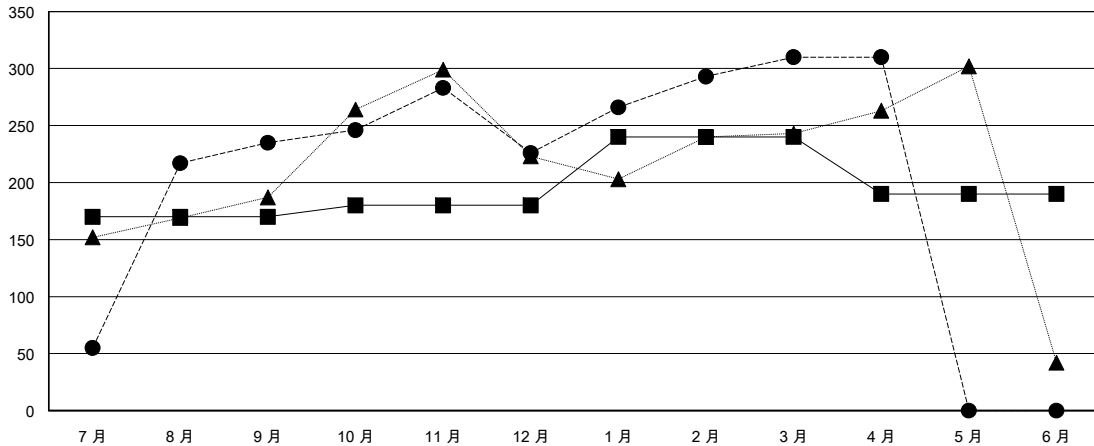

MONTHLY MEMBERSHIP PROGRESS REPORT

District 300B2

Results as of: 04/30/2018

GMT: PEI-JEN CHEN

地點 REP OF CHINA

GMT憲章區

分會			
成果 2017-2018			
季	新分會目標	新會	會員流失的分會
7月/8月/9月	0	0	0
10月/11月/12月	1	1	0
1月/2月/3月	1	1	0
4月/5月/6月	0	0	0

位會員@每位須繳			
成果 2017-2018			
季	會員淨增長目標	實際會員增長數	實際退會會員 (包括轉會)
7月/8月/9月	170	262	17
10月/11月/12月	10	76	80
1月/2月/3月	60	114	12
4月/5月/6月	-50	0	0

目標與實際新會累積

目標和實際會員累積

已取消的分會: 0	54 CLUBS OF 58 增添1位或以上的新會員	性別分佈 男 1,844 (71.14%) 女 748 (28.86%) 年度女性會員百分比目標: 35%
放棄的會員 過世 3 分會已取消 0 其他 106 總計 109	點擊這裡取得累計會員數據	總計家庭單位會員數 163 支付減半會費的家庭會員 88